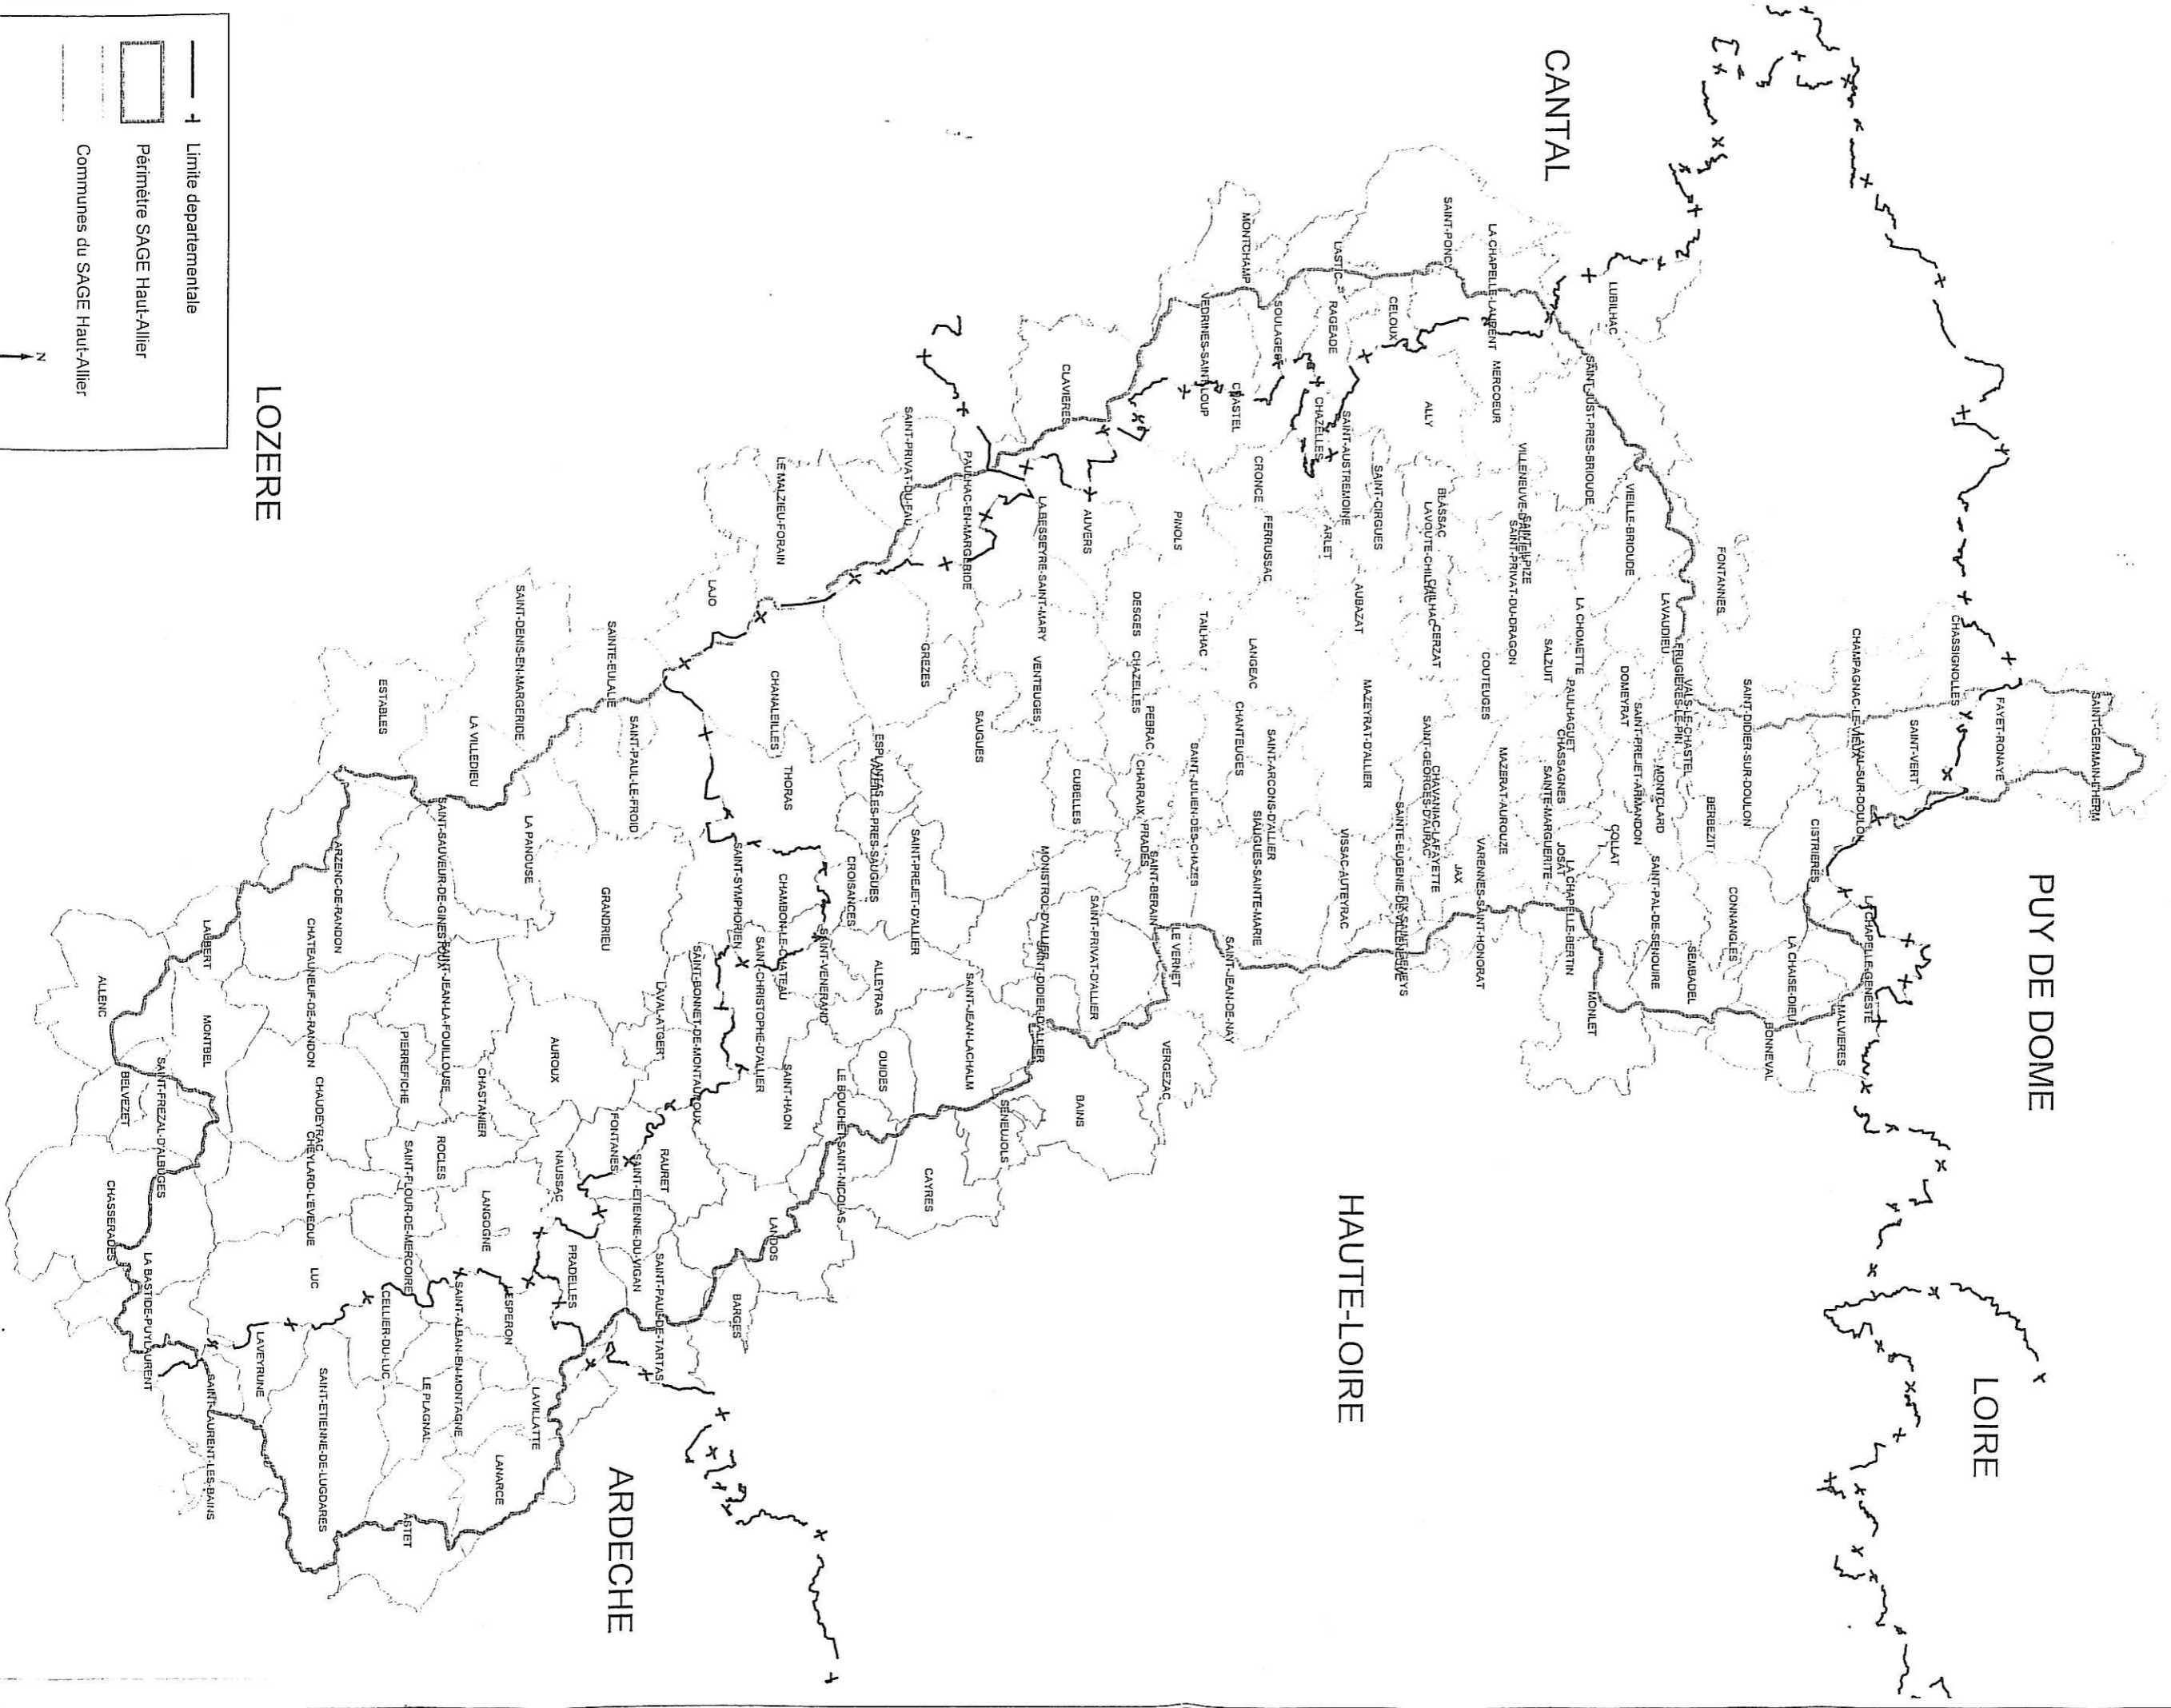

SCHEMA D'AMENAGEMENT ET DE GESTION DES EAUX

(SAGE) DU HAUT-ALLIER

A n n e e x e 1

LOZERE

PUY DE DOME

LOIRE

HAUTE-LOIRE

CANTAL

ARDECHE

—+— Limite departementale

▭ Perimètre SAGE Haut-Allier

▭ Communes du SAGE Haut-Allier

N
↓